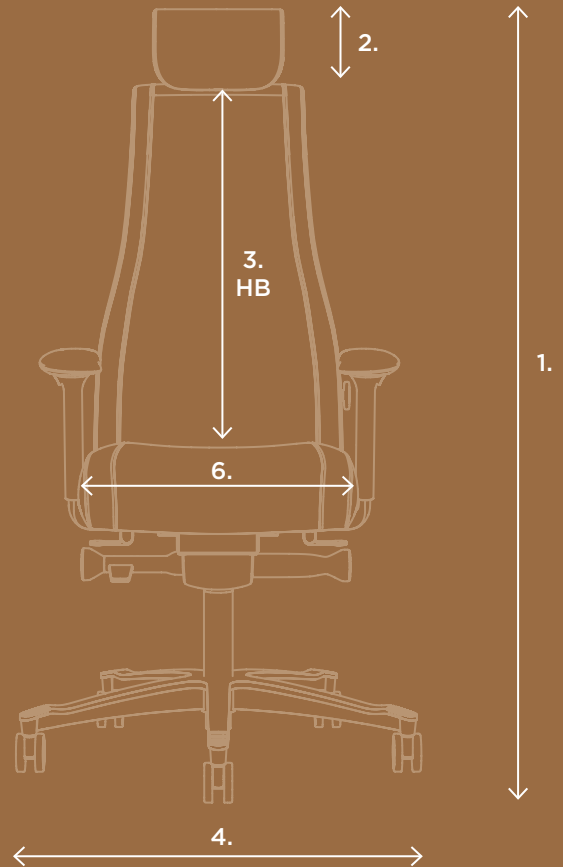

Dimensions

Viden

1. Total height / Gesamthöhe
1065-1265 mm
2. Headrest height above the backrest / Höhe der Kopfstütze über der Rückenlehne
+105-180 mm
3. Backrest height / Höhe der Rückenlehne
HB 665-735 mm
MB 565-635 mm
LB 465-535 mm
4. Base diameter / Durchmesser der Basis
700 mm
5. Seat depth / Sitztiefe
430-490 mm
6. Seat width / Breite des Sitzes
460 mm

Lumbar support / Lendenwirbelstütze

LSD2

Castors / Rollen

For soft and hard floors /
Für weiche und harte Böden

Dimensions

Viden PRO

1. Total height / Gesamthöhe
1050-1250 mm
2. Headrest height above the backrest / Höhe der Kopfstütze über der Rückenlehne
+105-180 mm
3. Backrest height / Höhe der Rückenlehne
HB 665-735 mm
LB 465-535 mm
4. Base diameter / Durchmesser der Basis
711 mm
5. Seat depth / Sitztiefe
415-495 mm
6. Seat width / Breite des Sitzes
460 mm