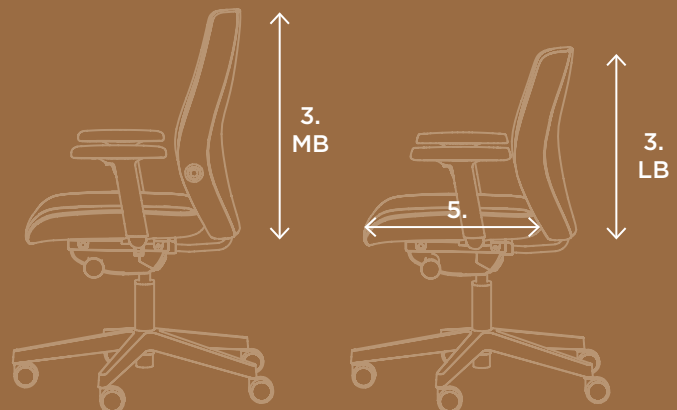

**Fully upholstered
seat and backrest in
one colour emphasize
aesthetic minimalism.**

Vollständig gepolsterter Sitz
und Rückenlehne in einer Farbe
unterstreichen den ästhetischen
Minimalismus.

**Three backrest heights,
with a 70 mm up-down
adjustment range,
ensure even better
adjustment to the user.**

Dimensions

Viden

1. Total height / Gesamthöhe
1065-1265 mm
2. Headrest height above the backrest / Höhe der Kopfstütze über der Rückenlehne
+105-180 mm
3. Backrest height / Höhe der Rückenlehne
HB 665-735 mm
MB 565-635 mm
LB 465-535 mm
4. Base diameter / Durchmesser der Basis
700 mm
5. Seat depth / Sitztiefe
430-490 mm
6. Seat width / Breite des Sitzes
460 mm

Base / Basis

TS25
ST44-POL

Mechanism / Mechanismus

FS/FST
ERT/ERTN
EAST

Armrests / Armlehnen

2D R42U1
3D R41
4D R42U3

Headrest / Kopfstütze

HRUA

Lumbar support / Lendenwirbelstütze

LSD2

Castors / Rollen

For soft and hard floors /
Für weiche und harte Böden

Dimensions

Viden PRO

1. Total height / Gesamthöhe
1050-1250 mm
2. Headrest height above the backrest / Höhe der Kopfstütze über der Rückenlehne
+105-180 mm
3. Backrest height / Höhe der Rückenlehne
HB 665-735 mm
LB 465-535 mm
4. Base diameter / Durchmesser der Basis
711 mm
5. Seat depth / Sitztiefe
415-495 mm
6. Seat width / Breite des Sitzes
460 mm