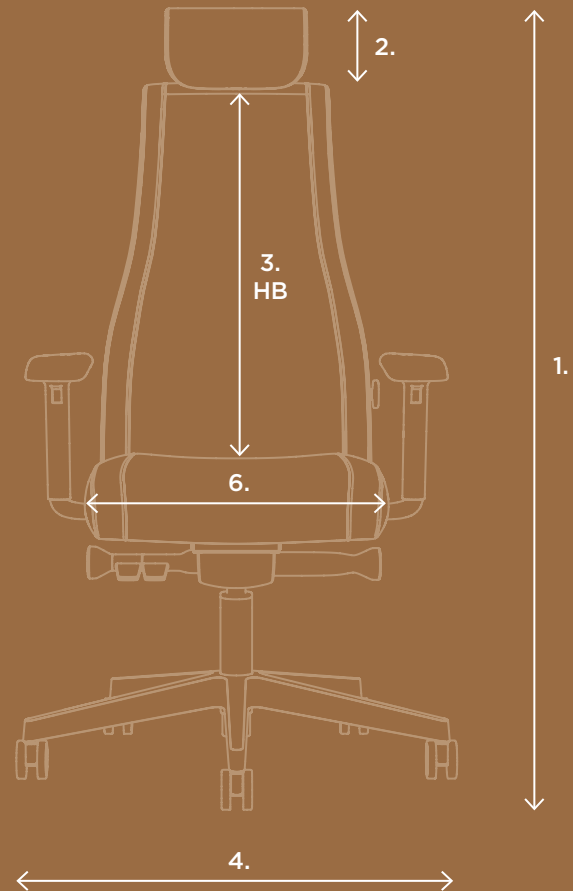

Die in die Rückenlehne integrierte Lendenwirbelstütze, die mit einem Knopf in der Tiefe verstellt werden kann, bietet außergewöhnlichen Komfort beim Arbeiten.

**The headrest with
75 mm height
adjustment and
adjustable tilt angle
provides ergonomic
support.***

Die Kopfstütze mit 75 mm
Höhenverstellbarkeit und
einstellbarem Neigungswinkel bietet
ergonomische Unterstützung.*

** Headrest available for the high-backrest model. /
Kopfstütze erhältlich für das Modell mit hoher Rückenlehne*

**Adjustable 2D, 3D and
4D armrests supporting
the entire body.**

Verstellbare 2D-, 3D- und 4D-Armlehnen,
die den gesamten Körper stützen.

Viden PRO

Higher comfort of use

Höherer Nutzungskomfort

- **Upholstered seat with a cover**
Gepolstertes Sitzpolster mit Bezug
- **Seat depth adjustment feature integrated with the seat**
In den Sitz integrierte Sitztiefenverstellung

Dimensions

Viden

1. Total height / Gesamthöhe
1065-1265 mm
2. Headrest height above the backrest / Höhe der Kopfstütze über der Rückenlehne
+105-180 mm
3. Backrest height / Höhe der Rückenlehne
HB 665-735 mm
MB 565-635 mm
LB 465-535 mm
4. Base diameter / Durchmesser der Basis
700 mm
5. Seat depth / Sitztiefe
430-490 mm
6. Seat width / Breite des Sitzes
460 mm