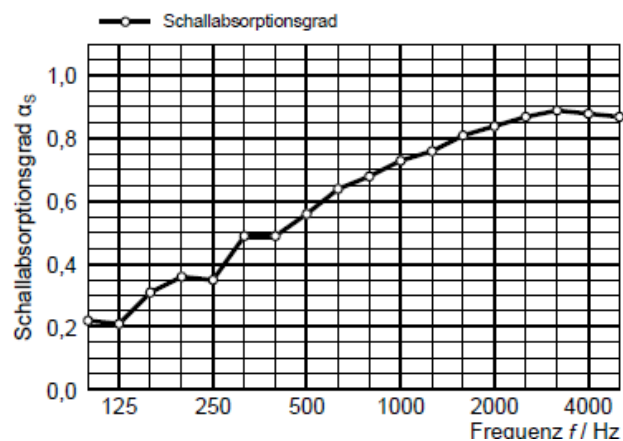

Typ Quadro

Typ Rondo

Beide Varianten sind 35mm stark und sind in verschiedenen Größen erhältlich.

ergopanel Deckenbaffel

Material- und Datenblatt

Rahmensystem:	profilierte Holzrahmenkonstruktion
Stoffbespannung:	aus unserer Kollektion oder entsprechend Kundenwunsch
Befestigungsmittel:	Verschraubung, Verbindungsmaterial aus Stahl – handelsüblich
Aufhängungssystem:	2-Punkt-Stahlseilaufhängungen
Farbgebung:	alle sichtbaren Seiten stoffumspannt
Maße:	Wandstärke: ca. 35 mm abhängig von der gewünschten Stoffbespannung Elementgrößen: Standardbreiten 100 bis 200 cm Standardhöhen 17 bis 57 cm Zwischen- und Sondermaße entsprechend Kundenwunsch sind möglich
Gewicht:	je nach Elementgröße und Ausführung, pro Quadratmeter 8 bis 10 kg
Schallabsorption:	Schallabsorberklasse C