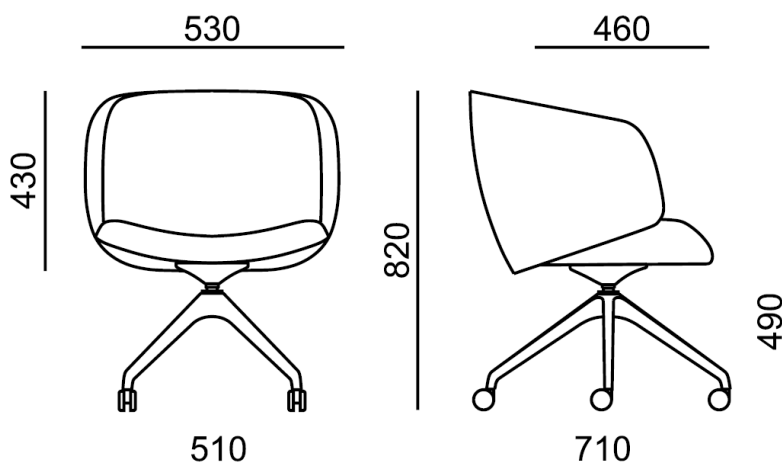

Winx

Winx WX 880.18

Design: Kai Stania (AT)
Hersteller: RIM CZ a.s.

www.rim.cz/de

Rim

Winx WX 880.18

Ein moderner voll-gepolsterter, runder Sessel mit Armlehnen, der für entspannendes Sitzen in Hausarbeitszimmer, Warteräumen, Empfangshallen und Rezeptionen konzipiert ist. Der Vorteil ist eine Kombination verschiedener Materialien und Farben der Polsterung.

Ausführung	Die Schale des Sessels besteht aus zwei Teilen: Der Sitz besteht aus einem 13-lagigen Buchensperrholz mit einer Gesamtdicke von 14 mm und einer Furnierdicke von 1,1 mm. Gepolstert mit PUR-Schaum mit einer Stärke von 50 mm und einem Volumengewicht von 70 kg/m ³ . Die Rückenlehne ist ein getrennter Teil, der fest mit dem Sitz verbunden ist. Es besteht aus dem Drahtgestell einer Polyurethanfüllstoff. Die Härte des Polyurethanschaums (Füllstoff) beträgt 70 kg / m ³ .
Fußgestell	.18 – Drehbares Vierfußgestell mit Rollen, aus schwarzem Kunststoff.
Rollen	Gebremste Rollen Ø 60 mm für harten oder weichen Boden
Polsterung	Nach Auswahl aus dem Angebot an Stoffen.
Garantie	5 Jahre (siehe Geschäftsbedingungen)

Maße (mm)

Gewicht	10,1 kg
Verpackung	0,47 m ³
