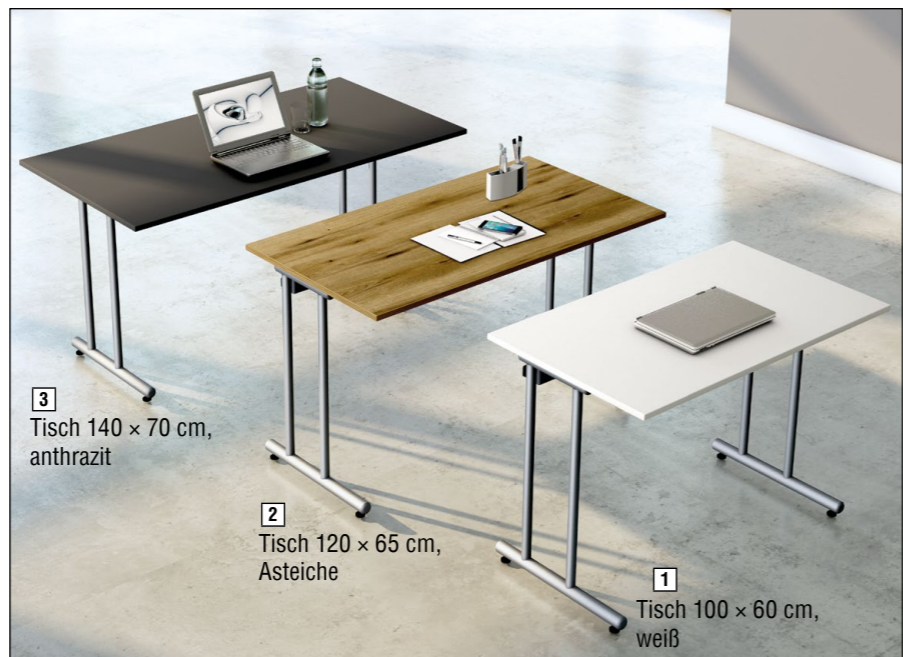

6 Tisch 140 x 70 cm, anthrazit

Gestellfarbe

silber

anthrazit

Smart office in 2 Ausführungen

Kompakte Kleinarbeitsplätze vor allem für das Home-Office. Alle Tischplatten mit langlebiger Melaminharz-Beschichtung und stoßfesten ABS-Kanten. Trenddekore: weiß, Asteiche und anthrazit.

Ausführung 1:

- Formschöne C-Fuß-Gestelle in Silber
- Feste Höhe 75 cm
- Horizontaler Kabelkanal unter der Tischplatte inklusive

Ausführung 2:

- Steh-/Sitztische mit Gestell in Silber oder in Anthrazit
- Elektrische Höhenverstellung von 63 – 127 cm
- Motoren mit sanftem Anlauf/Stop
- Hubgeschwindigkeit beträgt 35 mm/s.
- Memory-Funktion mit Höhenanzeige: 4 Höhen speicherbar
- Ausgestattet mit Gyro-Sensor. Bei Kollision stoppt der Tisch und fährt automatisch zurück. Dies ist besonders wichtig im Haushalt mit Kindern
- Belastbarkeit: statisch 80 kg, dynamisch 50 kg
- Horizontaler Kabelkanal als Zubehör erhältlich

Tischplatten-Dekore

3 Tisch 140 x 70 cm, anthrazit

2 Tisch 120 x 65 cm, Asteiche

1 Tisch 100 x 60 cm, weiß

4 Tisch 100 x 60 cm, weiß

5 Tisch 120 x 65 cm, Asteiche

6 Tisch 140 x 70 cm, anthrazit

Auch als Schülerarbeitsplatz geeignet. Tischplattenhöhe ist auf 63 cm reduzierbar

Zubehör

Tischplatten Kabeldurchlass				Horizontaler Kabelkanal		Roll-Container mit Zentralschloss, 60 cm tief	
7	8			9			
	links	mittig	rechts	3 Schubladen mit Auszugssperre und Selbstzug, obere Schublade mit Materialschale.			
Farbe				Art.Nr. 11300114	Art.Nr. 12464710		
weiß	11309110	11309210	11309310	weiß			
silber	11309414	11309514	11309614				
schwarz	11309715	11309815	11309915				