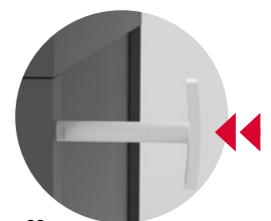

Korpusmontage mit einem Klick:
Die beiden Hauptmerkmale des Threespine-Klicksystems sind seine Schrägdübel und eine flexible Kunststoff-Feder.

Seite und Boden werden einfach ineinander „geklickt“. Dabei rasten Schrägdübel und Kunststoff-Federn ein und fixieren beide Elemente. Die Rückwand wird von innen mit einer Kunststoffklemme verspannt.

Montage:

→ Den Oberboden von schräg vorn auf die Schrägdübel schieben.

→ Kräftig drücken, so dass die Kunststoff-Feder einrastet.

Demontage:

→ Den Stift in die rückseitige Öffnung stecken und kräftig drücken, so dass die Kunststoff-Feder vorsichtig nach innen gepresst wird.

→ Den Oberboden nach schräg vorn wegziehen.

Video Funktion

Video Montage

MAXIMAL MODULAR MAXIMAL FLEXIBEL

- Schubladen mit „Soft Stop“
- Akustiktüren mit Push to open, die Holz-Drehtüren 2OH und 3OH sind abschließbar.
- Höhenjustierbarer Metallsockel (Höhe 10,2 cm)