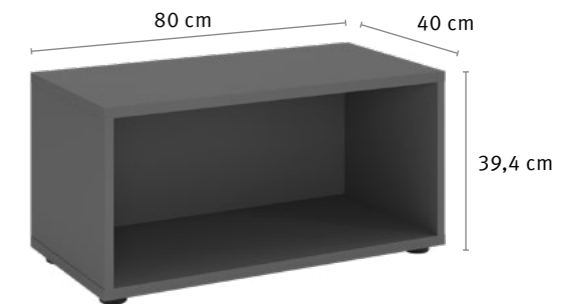

→ Den Oberboden nach schräg vorn wegziehen.

Video Funktion

Video Montage

MAXIMAL MODULAR MAXIMAL FLEXIBEL

- Schubladen mit „Soft Stop“
- Akustiktüren mit Push to open, die Holz-Drehtüren 2OH und 3OH sind abschließbar.
- Höhenjustierbarer Metallsockel (Höhe 10,2 cm)

- Der Grundkorpus ist mit höhenjustierbaren Stellfüßen ausgestattet.
- Der Oberboden des Grundkorpus wird immer an oberster Stelle montiert.

Die FlexWall ist vielseitig einsetzbar und bietet beinahe unbegrenzte Kombinationsmöglichkeiten. Ob Raumteiler, Sideboard, Lowboard oder komplette Schrankwand – mit der FlexWall sind keine Grenzen gesetzt.