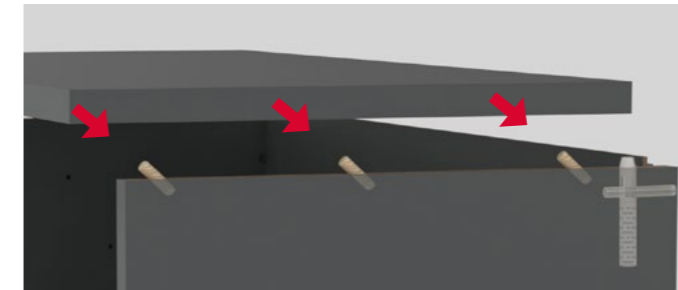

**WELT-
NEUHEIT**

Mit dem Threespine®-Klicksystem lassen sich unsere Korpusmöbel aus Holz in Sekundenschnelle und ohne Werkzeug einfach zusammenbauen. Alles, was Sie dazu benötigen, sind Ihre Hände.

Click Furniture Technology

Korpusmontage mit einem Klick:
Die beiden Hauptmerkmale des Threespine-Klicksystems sind seine Schrägdübel und eine flexible Kunststoff-Feder.

Seite und Boden werden einfach ineinander „geklickt“. Dabei rasten Schrägdübel und Kunststoff-Federn ein und fixieren beide Elemente. Die Rückwand wird von innen mit einer Kunststoffklemme verspannt.

→ Den Oberboden nach schräg vorn wegziehen.

Video Funktion

Video Montage

MAXIMAL MODULAR MAXIMAL FLEXIBEL

- Schubladen mit „Soft Stop“
- Akustiktüren mit Push to open, die Holz-Drehtüren 2OH und 3OH sind abschließbar.
- Höhenjustierbarer Metallsockel (Höhe 10,2 cm)

- Der Grundkorpus ist mit höhenjustierbaren Stellfüßen ausgestattet.
- Der Oberboden des Grundkorpus wird immer an oberster Stelle montiert.

Die FlexWall ist vielseitig einsetzbar und bietet beinahe unbegrenzte Kombinationsmöglichkeiten. Ob Raumteiler, Sideboard, Lowboard oder komplette Schrankwand – mit der FlexWall sind keine Grenzen gesetzt.