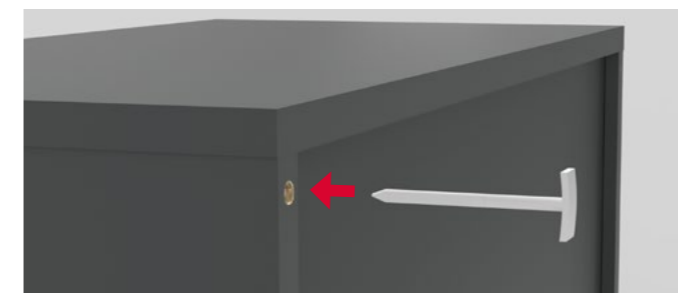

Korpusmontage mit einem Klick:
Die beiden Hauptmerkmale des Threespine-Klicksystems sind seine Schrägdübel und eine flexible Kunststoff-Feder.

Seite und Boden werden einfach ineinander „geklickt“. Dabei rasten Schrägdübel und Kunststoff-Federn ein und fixieren beide Elemente. Die Rückwand wird von innen mit einer Kunststoffklemme verspannt.

Montage:

→ Den Oberboden von schräg vorn auf die Schrägdübel schieben.

→ Kräftig drücken, so dass die Kunststoff-Feder einrastet.

Demontage:

→ Den Stift in die rückseitige Öffnung stecken und kräftig drücken, so dass die Kunststoff-Feder vorsichtig nach innen gepresst wird.

→ Den Oberboden nach schräg vorn wegziehen.

Video Funktion

Video Montage

MAXIMAL MODULAR MAXIMAL FLEXIBEL

- Schubladen mit „Soft Stop“
- Akustiktüren mit Push to open, die Holz-Drehtüren 2OH und 3OH sind abschließbar.
- Höhenjustierbarer Metallsockel (Höhe 10,2 cm)

- Der Grundkorpus ist mit höhenjustierbaren Stellfüßen ausgestattet.
- Der Oberboden des Grundkorpus wird immer an oberster Stelle montiert.

Die FlexWall ist vielseitig einsetzbar und bietet beinahe unbegrenzte Kombinationsmöglichkeiten. Ob Raumteiler, Sideboard, Lowboard oder komplette Schrankwand – mit der FlexWall sind keine Grenzen gesetzt.