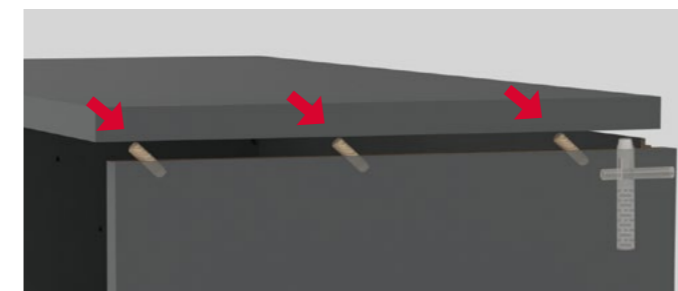

→ Kräftig drücken, so dass die Kunststoff-Feder einrastet.