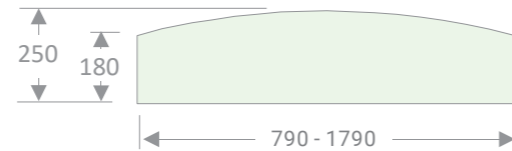

**REHAUSSE +
ÉCRAN EN VERRE**

**GLASS DESK
SCREEN + TOPPER**

**GLAS-
WÄNDE + AUFSATZ**

Rehausse en verre
trempé dépoli 5mm
5mm frosted tempered glass
(securit)
Aufsatz aus gehärtetem Mattglas
5mm stark (securit)

Ref. MGD 250/ 790
Ref. MGD 250/ 990
Ref. MGD 250/ 1190
Ref. MGD 250/ 1390
Ref. MGD 250/ 1590
Ref. MGD 250/ 1790

Clip pour verre
de 4 à 10mm avec écrou
Clip for 4 to 10mm glass
with nut
Klip für 4 bis 10mm starkes Glas
mit Mutter