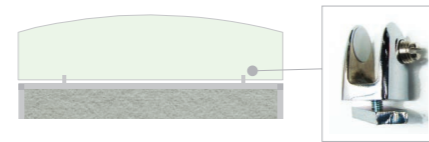

**REHAUSSE +
ÉCRAN EN VERRE**

**GLASS DESK
SCREEN + TOPPER**

**GLAS-
WÄNDE + AUFSATZ**

Rehausse en verre
trempé dépoli 5mm
5mm frosted tempered glass
(securit)
Aufsatz aus gehärtetem Mattglas
5mm stark (securit)

Ref. MGD 250/ 790
Ref. MGD 250/ 990
Ref. MGD 250/ 1190
Ref. MGD 250/ 1390
Ref. MGD 250/ 1590
Ref. MGD 250/ 1790

Clip pour verre
de 4 à 10mm avec écrou
Clip for 4 to 10mm glass
with nut
Klip für 4 bis 10mm starkes Glas
mit Mutter

Ref. MVU 002

Ecrans en verre
trempé dépoli 5mm
Glass desk screens
5mm frosted tempered glass
Glaswände
aus gehärtetem Mattglas 5mm stark

Ref. MGD 450/ 790
Ref. MGD 450/ 990
Ref. MGD 450/ 1190
Ref. MGD 450/ 1390
Ref. MGD 450/ 1590
Ref. MGD 450/ 1790

Pince bureau métallique
+ clip pour verre de 4 à 10mm
Metal desk clamp
+ clip for 4 to 10mm glass
Tischklammer
+ Klip für Glas von 4 bis 10mm

Ref. MVM 280
Ref. MVM 380