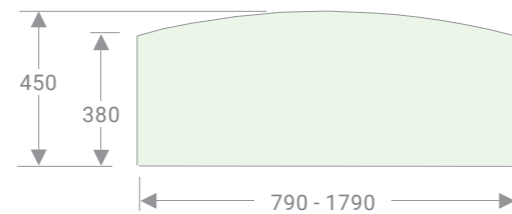

Ecrans en verre
trempé dépoli 5mm
Glass desk screens
5mm frosted tempered glass
Glaswände
aus gehärtetem Mattglas 5mm stark

Ref. MGD 450/ 790
Ref. MGD 450/ 990
Ref. MGD 450/ 1190
Ref. MGD 450/ 1390
Ref. MGD 450/ 1590
Ref. MGD 450/ 1790

Pince bureau métallique
+ clip pour verre de 4 à 10mm
Metal desk clamp
+ clip for 4 to 10mm glass
Tischklammer
+ Klip für Glas von 4 bis 10mm

Ref. MVM 280
Ref. MVM 380