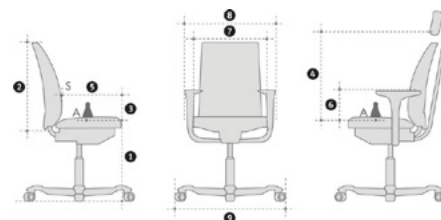

AUSSTATTUNGSOPTIONEN

- Erhältlich in allen Stoffen und Ledervarianten aus der Flokk Standard und Extended Kollektion.