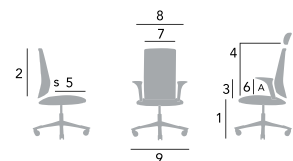

AUSSTATTUNGSOPTIONEN

- Verfügbar mit allen Stoffen aus der HÅG Standard und Extended Kollektion.
- Aluminiumfußkreuz in schwarz, silber, weiß oder poliert.
- HÅG StepUp® bietet zwei zusätzliche Ebenen für das Aufstellen der Füße.
- Der HÅG Footring® ermöglicht durch eine zusätzliche Höhe Variation und Bewegung für die Füße.