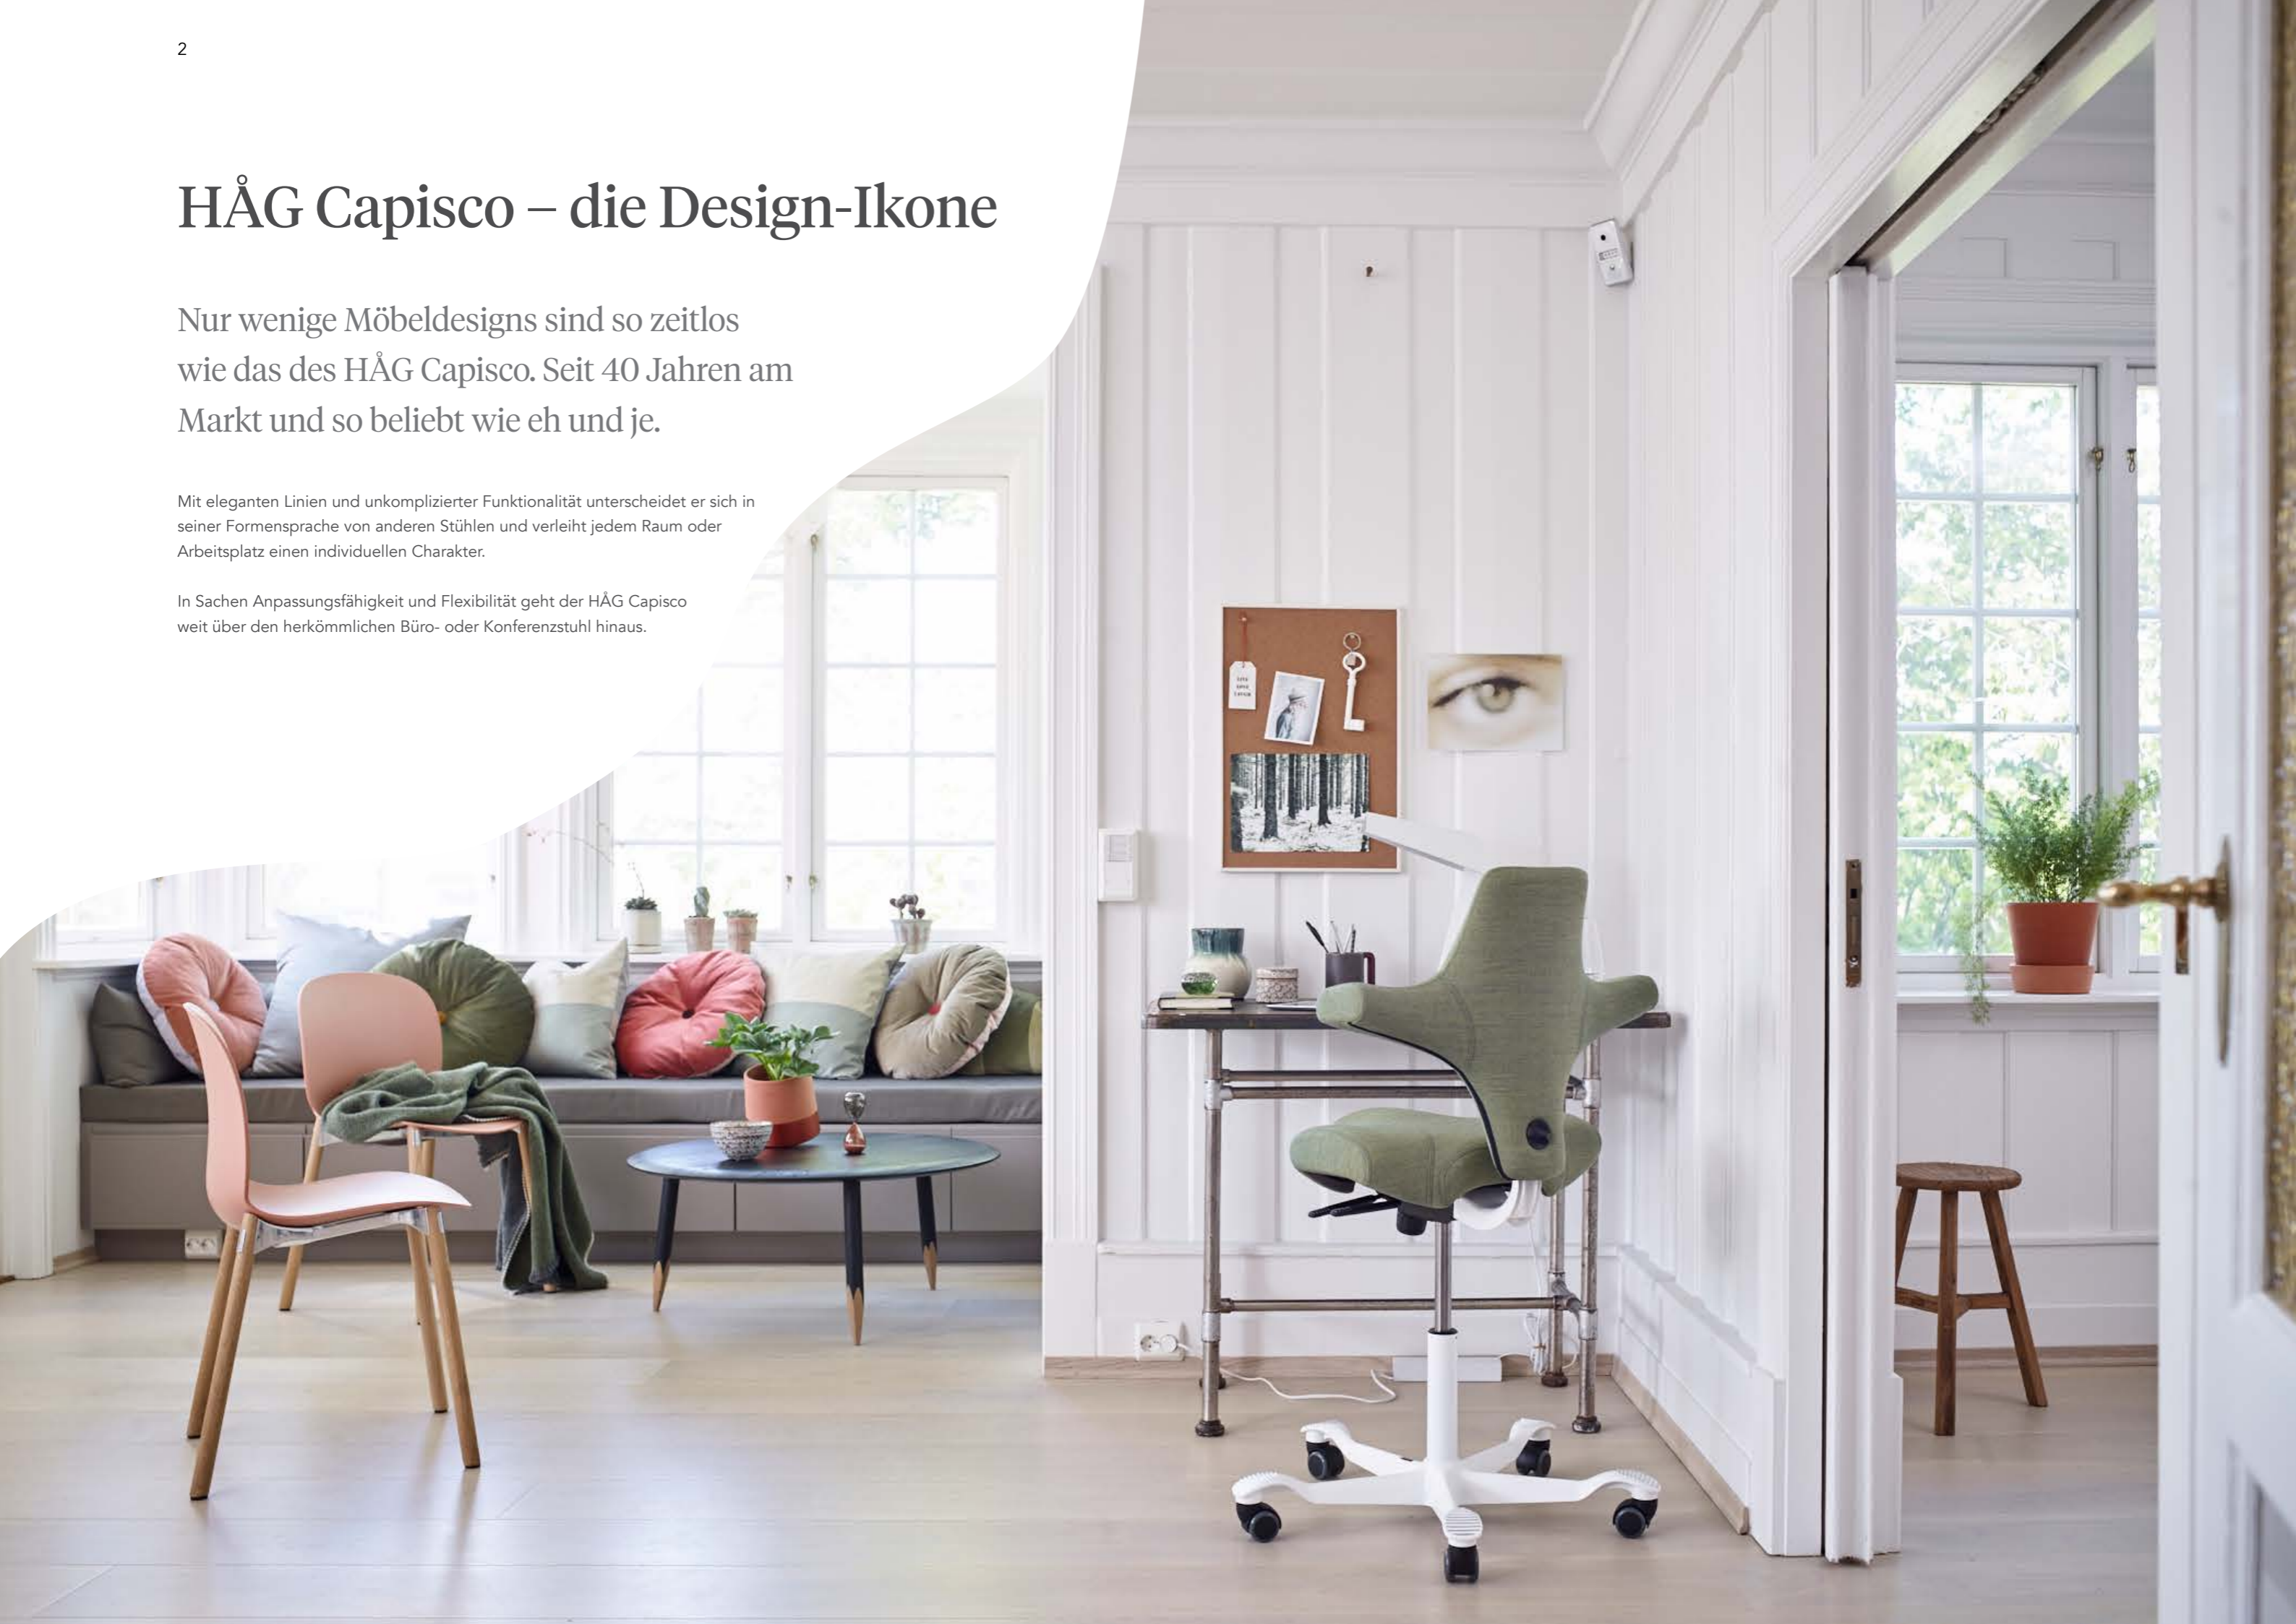

HÅG Capisco® &
HÅG Capisco Puls®

HÅG

Celebrating movement

HÅG Capisco – die Design-Ikone

Nur wenige Möbeldesigns sind so zeitlos wie das des HÅG Capisco. Seit 40 Jahren am Markt und so beliebt wie eh und je.

Mit eleganten Linien und unkomplizierter Funktionalität unterscheidet er sich in seiner Formensprache von anderen Stühlen und verleiht jedem Raum oder Arbeitsplatz einen individuellen Charakter.

In Sachen Anpassungsfähigkeit und Flexibilität geht der HÅG Capisco weit über den herkömmlichen Büro- oder Konferenzstuhl hinaus.