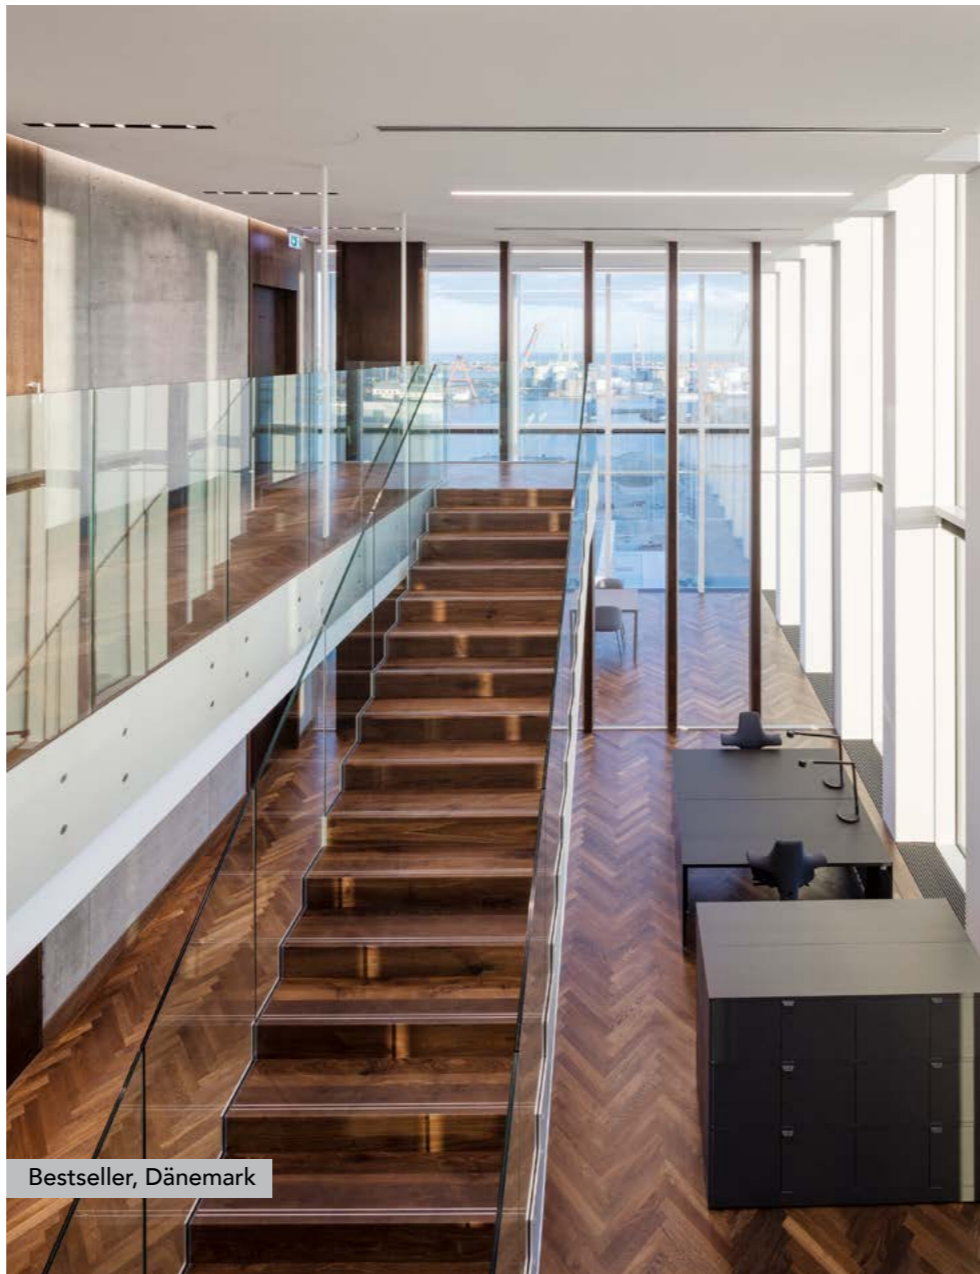

Okidoki, Sweden

Bestseller, Dänemark