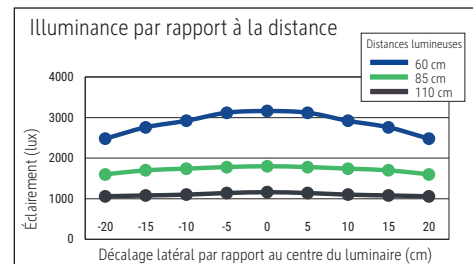

Lampadaire LED MAULjava, réglable

- **Réglable en continu selon l'activité et les besoins individuels**
- **Perçu comme agréable par tous : éclairage combiné direct/indirect du poste de travail, efficace et bien équilibré**
- **Éclairage env. 50 % vers le haut et env. 50 % vers le bas**
- **Double usage : éclairage direct pour le bureau et indirect pour la pièce**
- **Grande efficacité énergétique : technologie LED moderne**
- **Très économique**
- **Sigle GS pour sécurité contrôlée, concept technique de sécurité signé MAUL**
- Tête fermée
- Éblouissement réduit à UGR <19 pour voir sans se fatiguer
- Garanti : consommation nulle avec interrupteur coupé
- Agréable : diffuseur pour réduire les ombres
- Suisse : Pour recevoir avec adaptateur, veuillez ajouter le suffixe .CH à la référence
- Indice de protection IP20
- Source lumineuse et appareil de commande remplaçables par un électricien
- Emballage recyclable