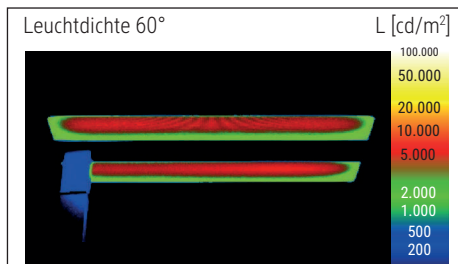

## LED-Standleuchte MAULjava, dimmbar

- **Stufenlos einstellbarer Dimmer je nach Tätigkeit und individuellen Bedürfnissen**
- **Von jedem als angenehm empfunden: Kombinierte Arbeitsplatzbeleuchtung direkt/indirekt**
- **Abstrahlung nach oben ca. 50 % und nach unten ca. 50 %**
- **2fach Nutzen: Direktes Licht für Arbeitsfläche und indirektes für Raumbelichtung**
- **Hohe Energieeffizienz: Moderne LED-Technik**
- **Extrem sparsam**
- **GS-Zeichen, Technisches Sicherheitskonzept Made by MAUL**
- Leuchtenkopf geschlossen
- Entblendung auf UGR <19 für ermüdungsfreies Sehen
- Null Stromverbrauch im ausgeschalteten Zustand durch An- und Ausschalter
- Praktisch: Diffusor für geringen Schattenwurf
- Schweiz: Auch erhältlich mit Adapter. Bitte Art.-Nr. ergänzen mit dem Kürzel .CH
- Schutzart IP20
- Austausch Lichtquelle und Betriebsgerät durch eine Elektro-Fachkraft möglich
- Verpackung recycelbar

Beleuchtungsstärke Leuchte: Indirekt: 2.520 Lux bei 85 cm Abstand, 1.560 Lux bei 110 cm Abstand -  
 Direkt: 2.520 Lux bei 85 cm Abstand, 1.560 Lux bei 110 cm Abstand  
 Farbtemperatur (je Lichtquelle): 4.000 Kelvin (neutralweiß)  
 Anzahl Lichtquellen: 3  
 Energieeffizienzklasse (je Lichtquelle): C (Spektrum A bis G)  
 Gewichteter Energieverbrauch (je Lichtquelle): 68 kWh/1000 h (34 kWh/1000 h & 2 x 17 kWh/1000 h)  
 Lebensdauer L70B50 (je Lichtquelle): 50.000 h  
 Nutzlichtstrom (je Lichtquelle): 13.060 Lumen (6.500 Lumen & 2 x 3.280 Lumen)  
 Material: Kopf: Aluminium - Säule: Aluminium  
 Maße: Kopf: 28 x 61 x 4.2 cm - Säule: 3.5 x 5.3 cm  
 Position Schalter: Säule