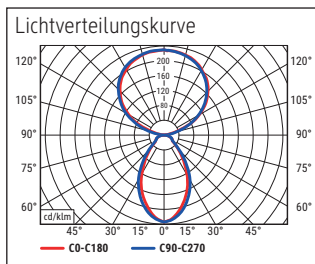

LED-Standleuchte MAULjava, dimmbar

- **Stufenlos einstellbarer Dimmer je nach Tätigkeit und individuellen Bedürfnissen**
- **Von jedem als angenehm empfunden: Kombinierte Arbeitsplatzbeleuchtung direkt/indirekt**
- **Abstrahlung nach oben ca. 50 % und nach unten ca. 50 %**
- **2fach Nutzen: Direktes Licht für Arbeitsfläche und indirektes für Raumbelichtung**
- **Hohe Energieeffizienz: Moderne LED-Technik**
- **Extrem sparsam**
- **GS-Zeichen, Technisches Sicherheitskonzept Made by MAUL**
- Leuchtenkopf geschlossen
- Entblendung auf UGR <19 für ermüdungsfreies Sehen
- Null Stromverbrauch im ausgeschalteten Zustand durch An- und Ausschalter
- Praktisch: Diffusor für geringen Schattenwurf
- Schweiz: Auch erhältlich mit Adapter. Bitte Art.-Nr. ergänzen mit dem Kürzel .CH
- Schutzart IP20
- Austausch Lichtquelle und Betriebsgerät durch eine Elektro-Fachkraft möglich
- Verpackung recycelbar