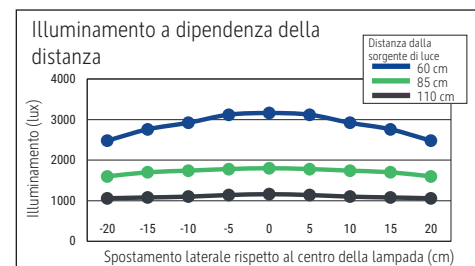

Lampada da terra a LED MAULjaval, dimmerabile

- **Dimmer a regolazione continua per impostare la luminosità desiderata a seconda delle attività o delle proprie esigenze**
- **Illuminazione verso l'alto 50%, verso il basso 50%**
- **Doppia funzione: illuminazione diretta per il piano di lavoro e indiretta per l'ambiente**
- **Alta efficienza energetica: LED di ultima generazione**
- **Estremamente economico**
- **Marchio GS, concetto di sicurezza tecnica Made by MAUL**
- Testa della lampada chiusa
- Abbagliamento ridotto (UGR <16) per una visione senza affaticamento
- Garantito: consumo energetico zero a lampada spenta
- Pratico: diffusore per una minima proiezione d'ombra
- Svizzera: disponibile anche con adattatore presa elettrica. Aggiungere il suffisso .CH al codice articolo
- Grado di protezione IP20
- Sorgente luminosa e alimentatore sostituibili da personale qualificato
- Confezione riciclabile