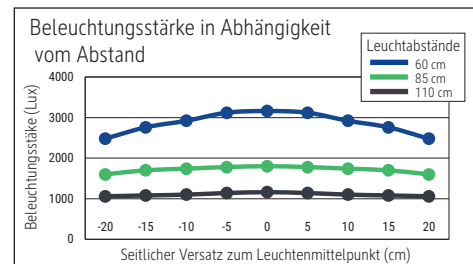

## LED-Standleuchte MAULjava, dimmbar

- **Stufenlos einstellbarer Dimmer je nach Tätigkeit und individuellen Bedürfnissen**
- **Von jedem als angenehm empfunden: Kombinierte Arbeitsplatzbeleuchtung direkt/indirekt**
- **Abstrahlung nach oben ca. 50 % und nach unten ca. 50 %**
- **2fach Nutzen: Direktes Licht für Arbeitsfläche und indirektes für Raumbelichtung**
- **Hohe Energieeffizienz: Moderne LED-Technik**
- **Extrem sparsam**
- **GS-Zeichen, Technisches Sicherheitskonzept Made by MAUL**
- Leuchtenkopf geschlossen
- Entblendung auf UGR <19 für ermüdungsfreies Sehen
- Null Stromverbrauch im ausgeschalteten Zustand durch An- und Ausschalter
- Praktisch: Diffusor für geringen Schattenwurf
- Schweiz: Auch erhältlich mit Adapter. Bitte Art.-Nr. ergänzen mit dem Kürzel .CH
- Schutzart IP20
- Austausch Lichtquelle und Betriebsgerät durch eine Elektro-Fachkraft möglich
- Verpackung recycelbar

Beleuchtungsstärke Leuchte: Indirekt: 2.520 Lux bei 85 cm Abstand, 1.560 Lux bei 110 cm Abstand -  
 Direkt: 2.520 Lux bei 85 cm Abstand, 1.560 Lux bei 110 cm Abstand  
 Farbtemperatur (je Lichtquelle): 4.000 Kelvin (neutralweiß)  
 Anzahl Lichtquellen: 3  
 Energieeffizienzklasse (je Lichtquelle): C (Spektrum A bis G)  
 Gewichteter Energieverbrauch (je Lichtquelle): 68 kWh/1000 h (34 kWh/1000 h & 2 x 17 kWh/1000 h)  
 Lebensdauer L70B50 (je Lichtquelle): 50.000 h  
 Nutzlichtstrom (je Lichtquelle): 13.060 Lumen (6.500 Lumen & 2 x 3.280 Lumen)  
 Material: Kopf: Aluminium - Säule: Aluminium  
 Maße: Kopf: 28 x 61 x 4.2 cm - Säule: 3.5 x 5.3 cm  
 Position Schalter: Säule