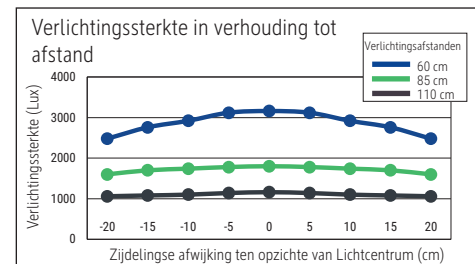

Vloerlamp LED MAULjaval, dimbaar

- **Traploos instelbare dimmer afhankelijk van activiteit en individuele behoeften**
- **Door iedereen als prettig ervaren: Gecombineerde werkplekverlichting direct/indirect**
- **Lichtverdeling: ca. 50% naar boven en ca. 50% naar beneden**
- **Dubbel gebruik: Direct licht voor het werkvlak en indirect licht voor de kamerverlichting**
- **Hoge energie-efficiëntie: Moderne LED-techniek**
- **Extreem zuinig**
- **GS-keurmerk, technisch veiligheidsconcept Made by MAUL**
- Lampkop gesloten
- Verblindingsbescherming tot UGR <19 voor vermoeingsvrij zien
- Nul stroomverbruik in uitgeschakelde toestand dankzij aan- en uitschakelaar
- Praktisch: Diffusor voor geringe schaduwvorming
- Zwitserland: Ook verkrijgbaar met adapter. Voeg aan het artikelnummer de afkorting .CH toe
- Beschermingsgraad IP20
- Vervanging van lichtbron en voorschakelapparaat mogelijk door een elektricien
- Recyclebare verpakking