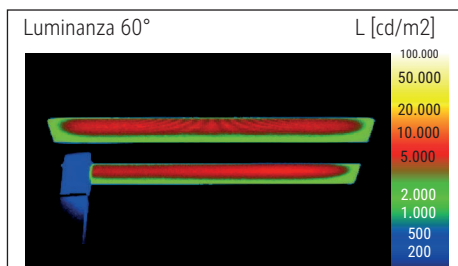

Lampada da terra a LED MAULjaval, dimmerabile

- **Dimmer a regolazione continua per impostare la luminosità desiderata a seconda delle attività o delle proprie esigenze**
- **Illuminazione verso l'alto 50%, verso il basso 50%**
- **Doppia funzione: illuminazione diretta per il piano di lavoro e indiretta per l'ambiente**
- **Alta efficienza energetica: LED di ultima generazione**
- **Estremamente economico**
- **Marchio GS, concetto di sicurezza tecnica Made by MAUL**
- Testa della lampada chiusa
- Abbagliamento ridotto (UGR <16) per una visione senza affaticamento
- Garantito: consumo energetico zero a lampada spenta
- Pratico: diffusore per una minima proiezione d'ombra
- Svizzera: disponibile anche con adattatore presa elettrica. Aggiungere il suffisso .CH al codice articolo
- Grado di protezione IP20
- Sorgente luminosa e alimentatore sostituibili da personale qualificato
- Confezione riciclabile