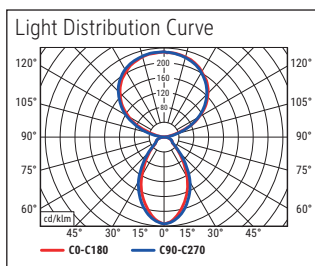

LED floor lamp MAULjava, dimmable

- **Stepless dimmer to adapt to the working conditions and personal needs**
- **Perceived as pleasant by everyone: Combined direct/indirect workplace lighting**
- **Approx. 50% upward and approx. 50% downward light emission**
- **Double use: Direct lighting of the desk and indirect lighting of the room**
- **High energy efficiency: Latest LED technology**
- **Extremely economical**
- **GS-symbol for checked security, technical safety concept Made by MAUL**
- Closed lamp head
- Reduced glare to UGR <19 for fatigue-proof vision
- Guaranteed: No consumption in switch-off mode
- Convenient: Diffuser for reduction of shades
- Protection rating IP20
- Light source and operating device replaceable by an electrician
- Recyclable packaging