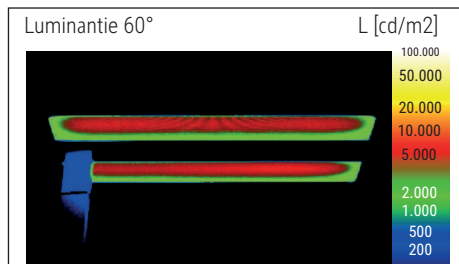

Vloerlamp LED MAULjaval, dimbaar

- **Traploos instelbare dimmer afhankelijk van activiteit en individuele behoeften**
- **Door iedereen als prettig ervaren: Gecombineerde werkplekverlichting direct/indirect**
- **Lichtverdeling: ca. 50% naar boven en ca. 50% naar beneden**
- **Dubbel gebruik: Direct licht voor het werkvlak en indirect licht voor de kamerverlichting**
- **Hoge energie-efficiëntie: Moderne LED-techniek**
- **Extreem zuinig**
- **GS-keurmerk, technisch veiligheidsconcept Made by MAUL**
- Lampkop gesloten
- Verblindingsbescherming tot UGR <19 voor vermoeingsvrij zien
- Nul stroomverbruik in uitgeschakelde toestand dankzij aan- en uitschakelaar
- Praktisch: Diffusor voor geringe schaduwvorming
- Zwitserland: Ook verkrijgbaar met adapter. Voeg aan het artikelnummer de afkorting .CH toe
- Beschermingsgraad IP20
- Vervanging van lichtbron en voorschakelapparaat mogelijk door een elektricien
- Recyclebare verpakking