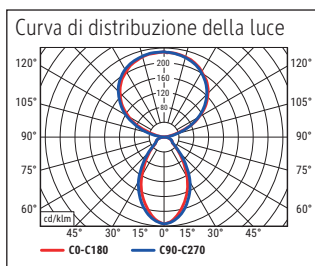

Lampada da terra a LED MAULjaval, dimmerabile

- **Dimmer a regolazione continua per impostare la luminosità desiderata a seconda delle attività o delle proprie esigenze**
- **Illuminazione verso l'alto 50%, verso il basso 50%**
- **Doppia funzione: illuminazione diretta per il piano di lavoro e indiretta per l'ambiente**
- **Alta efficienza energetica: LED di ultima generazione**
- **Estremamente economico**
- **Marchio GS, concetto di sicurezza tecnica Made by MAUL**
- Testa della lampada chiusa
- Abbagliamento ridotto (UGR <16) per una visione senza affaticamento
- Garantito: consumo energetico zero a lampada spenta
- Pratico: diffusore per una minima proiezione d'ombra
- Svizzera: disponibile anche con adattatore presa elettrica. Aggiungere il suffisso .CH al codice articolo
- Grado di protezione IP20
- Sorgente luminosa e alimentatore sostituibili da personale qualificato
- Confezione riciclabile