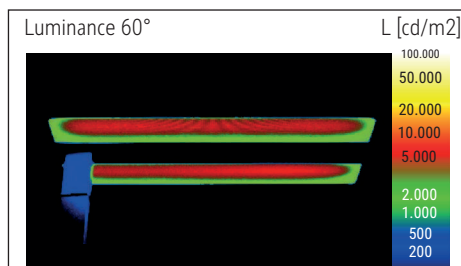

LED floor lamp MAULjava, dimmable

- **Stepless dimmer to adapt to the working conditions and personal needs**
- **Perceived as pleasant by everyone: Combined direct/indirect workplace lighting**
- **Approx. 50% upward and approx. 50% downward light emission**
- **Double use: Direct lighting of the desk and indirect lighting of the room**
- **High energy efficiency: Latest LED technology**
- **Extremely economical**
- **GS-symbol for checked security, technical safety concept Made by MAUL**
- Closed lamp head
- Reduced glare to UGR <19 for fatigue-proof vision
- Guaranteed: No consumption in switch-off mode
- Convenient: Diffuser for reduction of shades
- Protection rating IP20
- Light source and operating device replaceable by an electrician
- Recyclable packaging