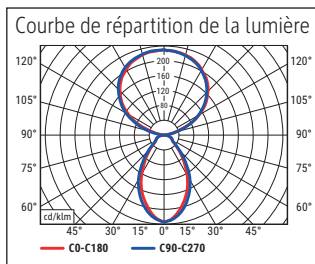

Lampadaire LED MAULjava, réglable

- **Réglable en continu selon l'activité et les besoins individuels**
- **Perçu comme agréable par tous : éclairage combiné direct/indirect du poste de travail, efficace et bien équilibré**
- **Éclairage env. 50 % vers le haut et env. 50 % vers le bas**
- **Double usage : éclairage direct pour le bureau et indirect pour la pièce**
- **Grande efficacité énergétique : technologie LED moderne**
- **Très économique**
- **Sigle GS pour sécurité contrôlée, concept technique de sécurité signé MAUL**
- Tête fermée
- Éblouissement réduit à UGR <19 pour voir sans se fatiguer
- Garanti : consommation nulle avec interrupteur coupé
- Agréable : diffuseur pour réduire les ombres
- Suisse : Pour recevoir avec adaptateur, veuillez ajouter le suffixe .CH à la référence
- Indice de protection IP20
- Source lumineuse et appareil de commande remplaçables par un électricien
- Emballage recyclable