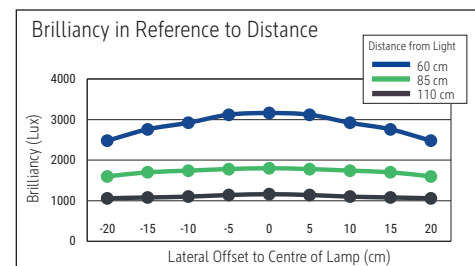

LED floor lamp MAULjava, dimmable

- **Stepless dimmer to adapt to the working conditions and personal needs**
- **Perceived as pleasant by everyone: Combined direct/indirect workplace lighting**
- **Approx. 50% upward and approx. 50% downward light emission**
- **Double use: Direct lighting of the desk and indirect lighting of the room**
- **High energy efficiency: Latest LED technology**
- **Extremely economical**
- **GS-symbol for checked security, technical safety concept Made by MAUL**
- Closed lamp head
- Reduced glare to UGR <19 for fatigue-proof vision
- Guaranteed: No consumption in switch-off mode
- Convenient: Diffuser for reduction of shades
- Protection rating IP20
- Light source and operating device replaceable by an electrician
- Recyclable packaging