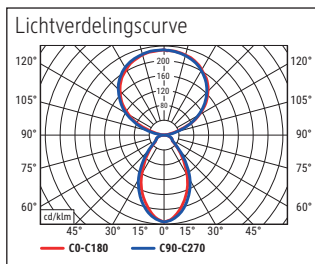

Vloerlamp LED MAULjaval, dimbaar

- **Traploos instelbare dimmer afhankelijk van activiteit en individuele behoeften**
- **Door iedereen als prettig ervaren: Gecombineerde werkplekverlichting direct/indirect**
- **Lichtverdeling: ca. 50% naar boven en ca. 50% naar beneden**
- **Dubbel gebruik: Direct licht voor het werkvlak en indirect licht voor de kamerverlichting**
- **Hoge energie-efficiëntie: Moderne LED-techniek**
- **Extreem zuinig**
- **GS-keurmerk, technisch veiligheidsconcept Made by MAUL**
- Lampkop gesloten
- Verblindingsbescherming tot UGR <19 voor vermoeingsvrij zien
- Nul stroomverbruik in uitgeschakelde toestand dankzij aan- en uitschakelaar
- Praktisch: Diffusor voor geringe schaduwvorming
- Zwitserland: Ook verkrijgbaar met adapter. Voeg aan het artikelnummer de afkorting .CH toe
- Beschermingsgraad IP20
- Vervanging van lichtbron en voorschakelapparaat mogelijk door een elektricien
- Recyclebare verpakking